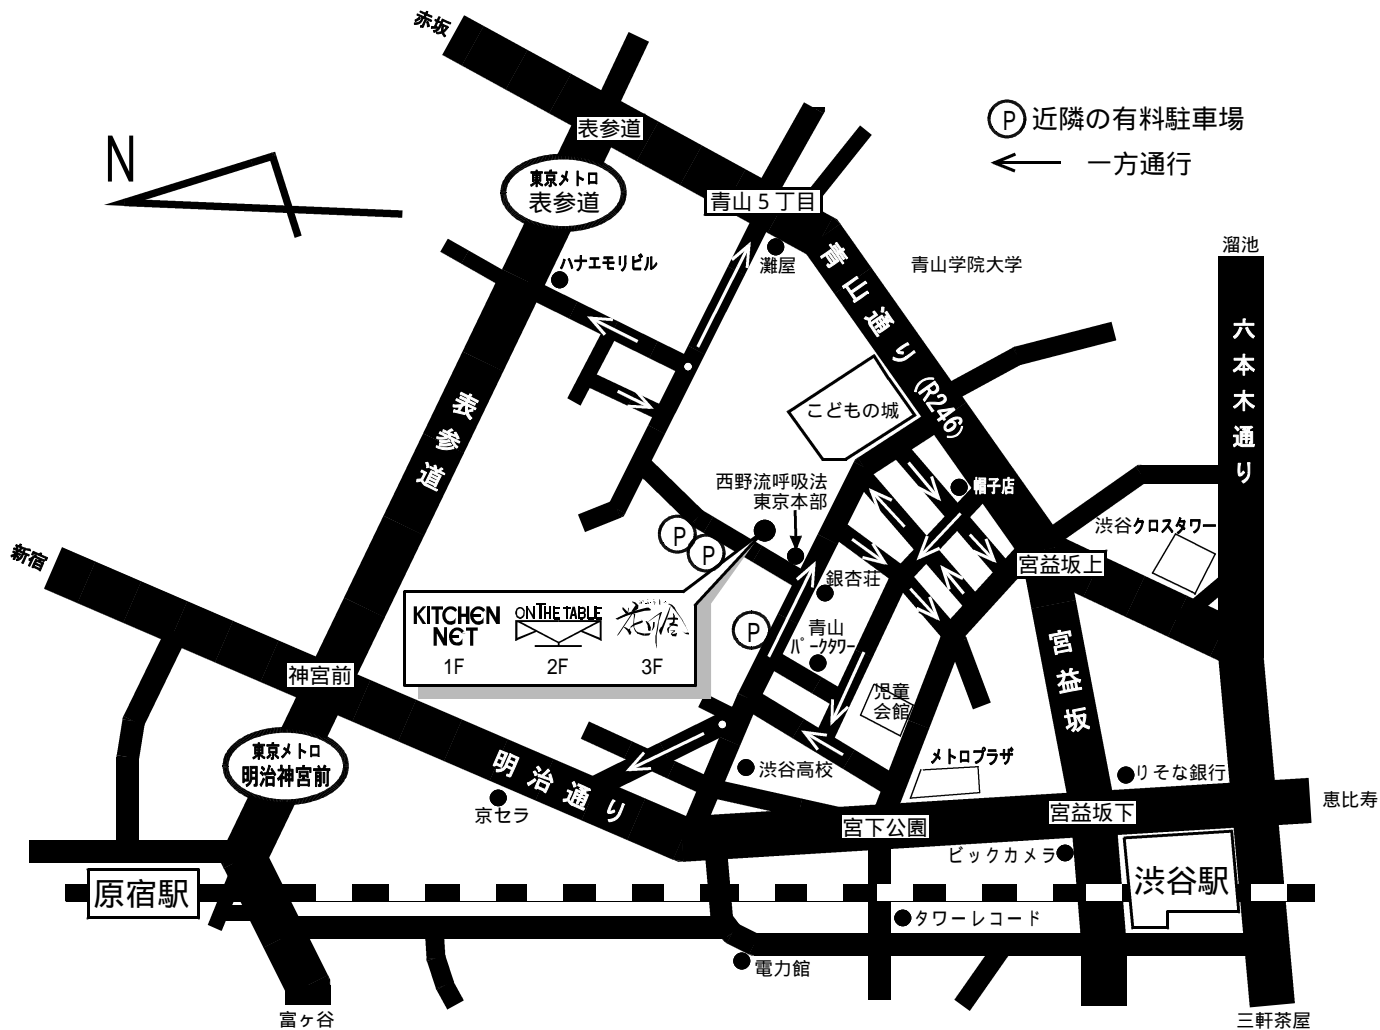

所在地のご案内

最寄駅： 渋谷駅・地下鉄表参道駅・地下鉄明治神宮前駅、それぞれ徒歩8分

駐車場： ご利用は1時間以内とさせていただきます。
公共の交通機関でのご来店または近隣の駐車場のご利用をお願いします。

重要 初めのご利用に際しては、名刺及び身分を証明できる物（運転免許証・健康保険証・旅券等）をご提示下さい。

撮影用テーブルウェア等のレンタルショップです。

**KITCHEN
NET**

キチネット
03(5466)3891

3
F

和食器
中華食器
オリエンタル食器
和小物・他

〒150-0001 東京都渋谷区神宮前5-38-6 Kフラットビル

営業時間： 平日10:00～18:00 / 土曜10:00～15:00

ホームページ： <http://www.onthetable.co.jp/>